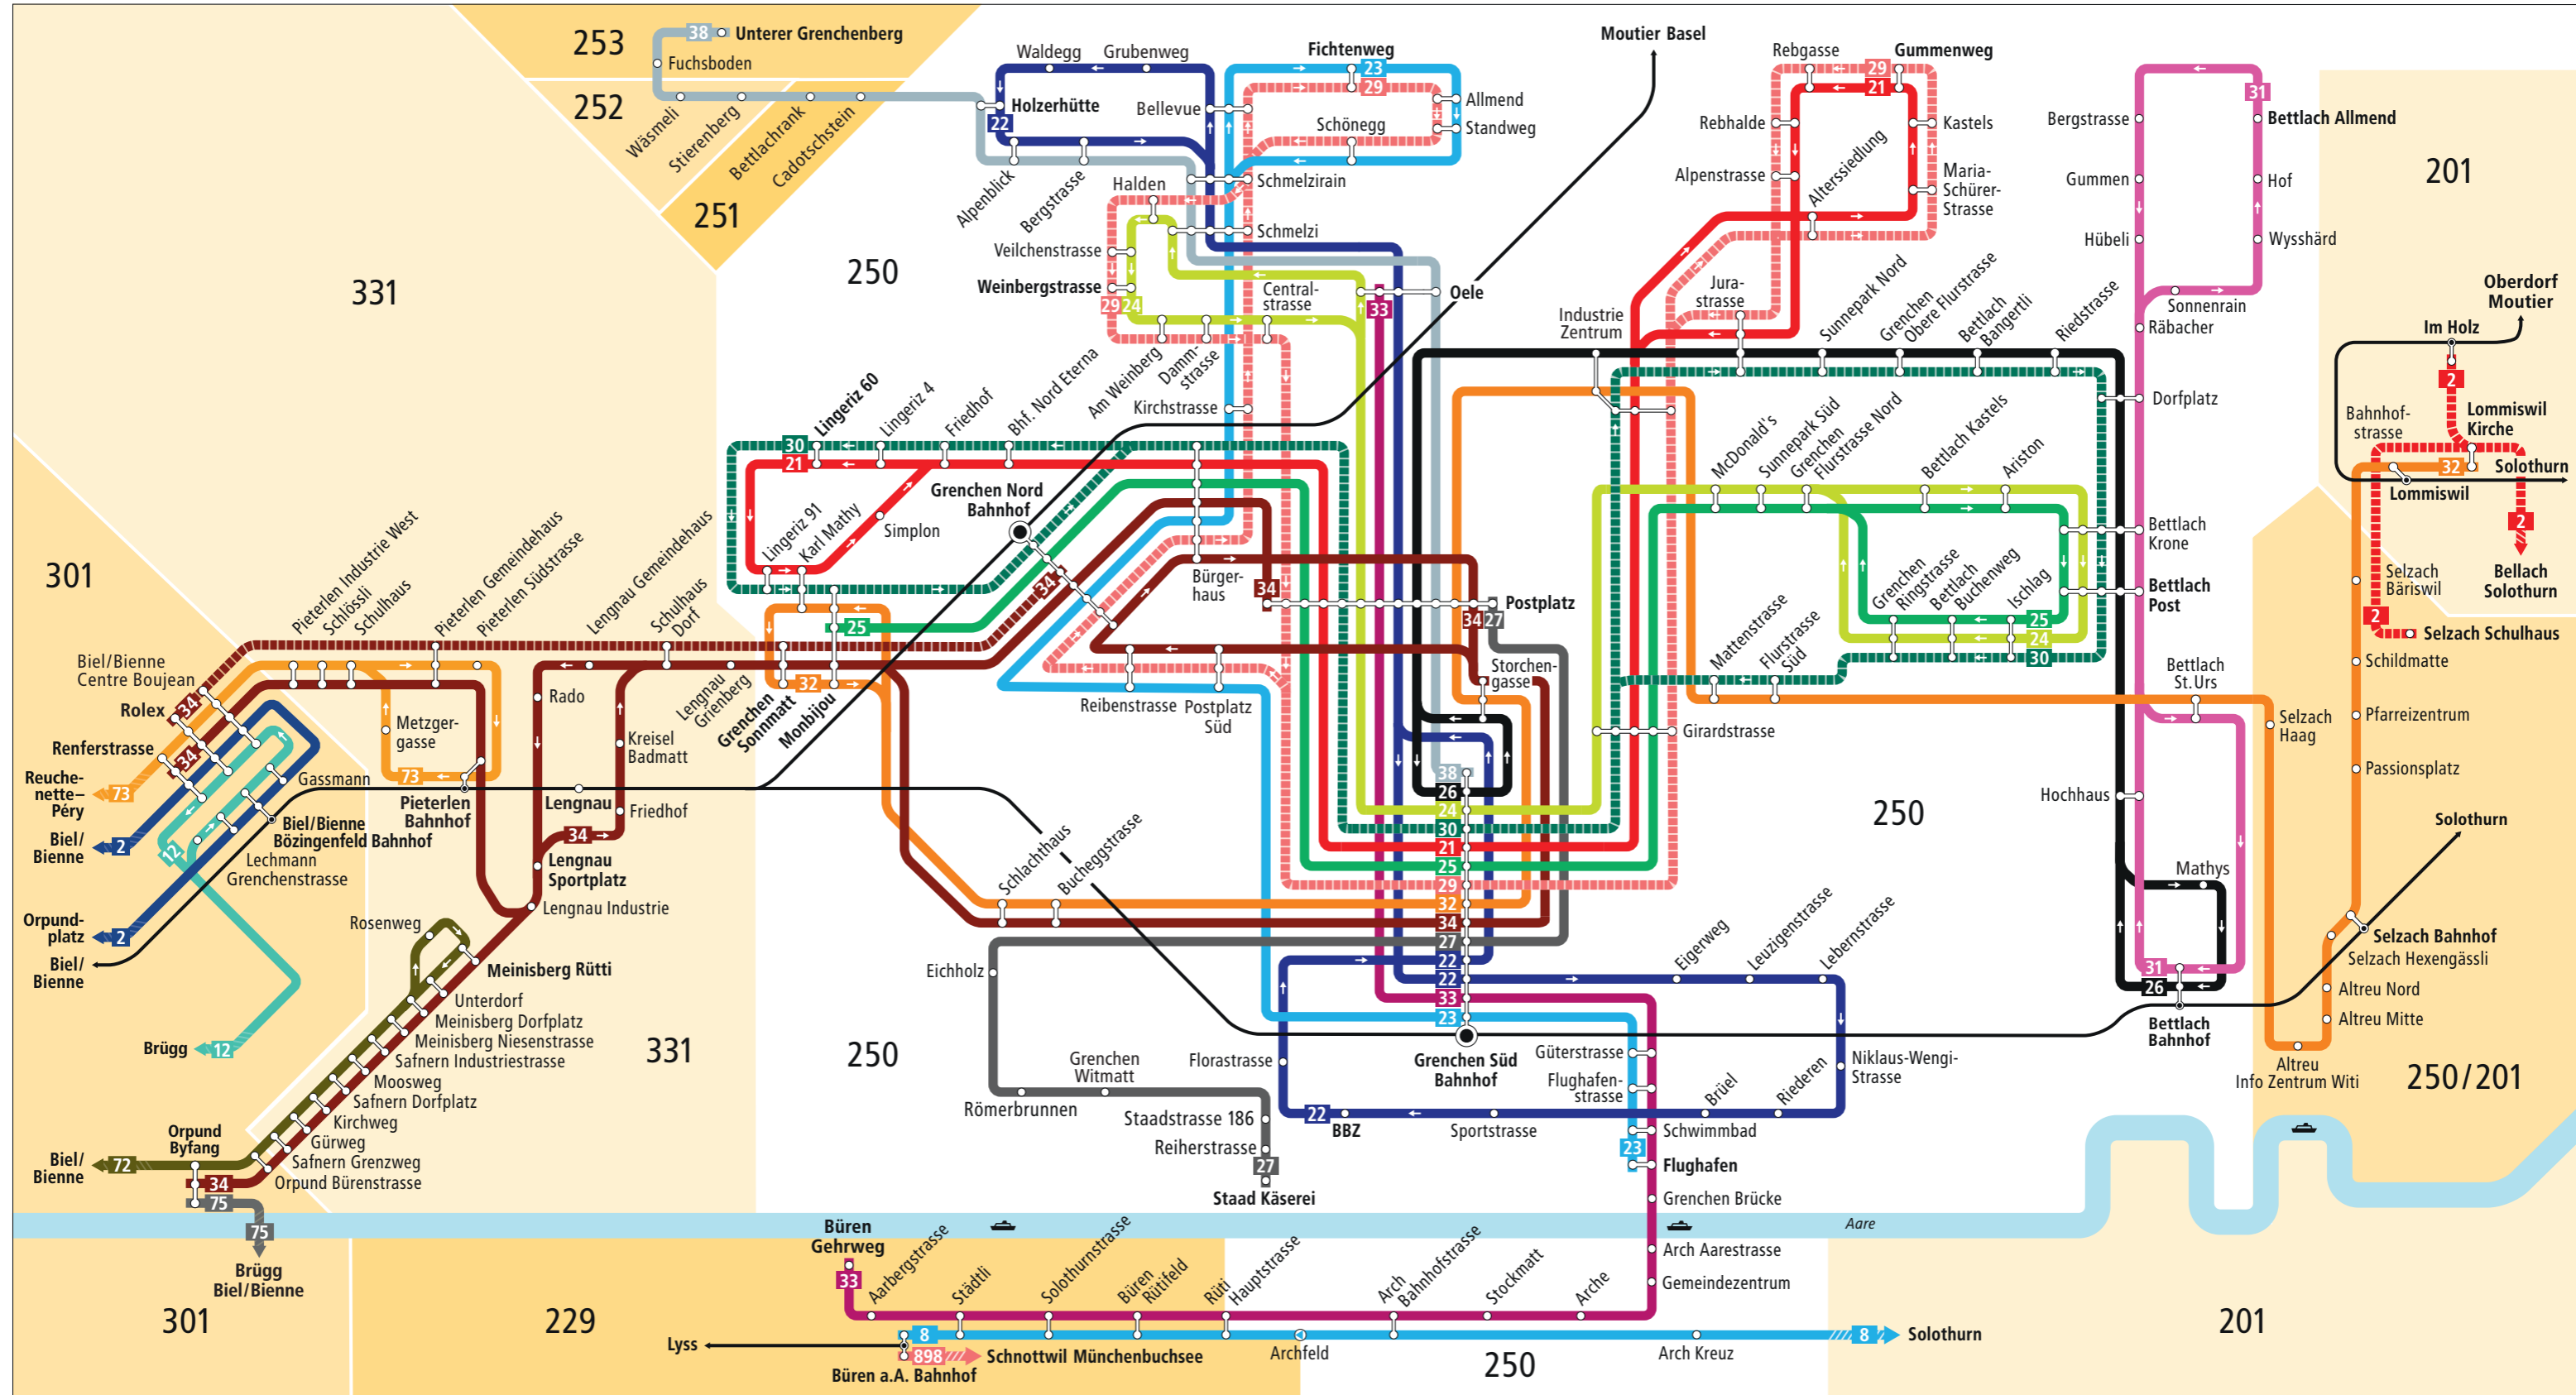

# Linienetz Grenchen und Umgebung

### Zeichenerklärung

|            |                                      |           |                                                                                                                      |
|------------|--------------------------------------|-----------|----------------------------------------------------------------------------------------------------------------------|
| <b>250</b> | Tarifzonen LIBERO                    | <b>29</b> | Abendlinie 29                                                                                                        |
|            | regelmässig verkehrende Buslinie     | <b>30</b> | Abendlinie 30                                                                                                        |
|            | Bus fährt in angegebener Richtung    | <b>34</b> | Biel Rolex - Grenchen Nord einzelne Kurse                                                                            |
|            | Bus hält nur in angegebener Richtung | <b>2</b>  | Solothurn - Bellach Hubel - Im Holz / Selzach einzelne Kurse                                                         |
|            | Bahnstrecke                          |           | Richtungsanzeige. Linienende liegt ausserhalb des Plans. Infos zu den Tarifzonen entnehmen Sie dem Libero-Zonenplan. |
|            | Schiffslinie                         |           |                                                                                                                      |

### Linienetz Grenchen und Umgebung